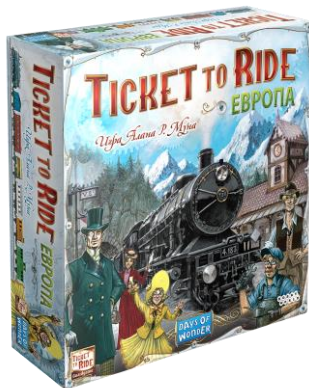

Настольная игра "Ticket to Ride Европа (3-е рус. изд.)"

Количество игроков: 2-5 игроков
Возраст: 8+

Стратегическая настольная игра, в которой участникам предстоит проложить железнодорожные маршруты между городами Европы. Здесь вы можете прокладывать маршруты, соединяя города, пускать новые составы и при случае обгонять соперников по количеству заработанных очков. В настольной игре "Билет на поезд: Европа" вы перенесетесь в самые красивые города.