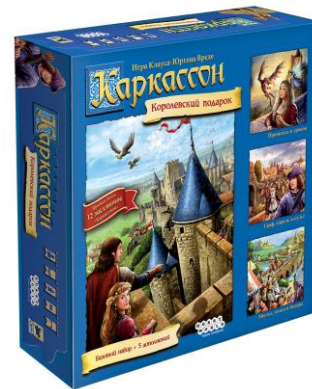

Настольная игра "Каркассон Королевский подарок"

Количество игроков: 2-5 игроков
Возраст: 8+

Игроки по очереди составляют "карту" средневекового королевства с помощью специальных плиток. На каждой плитке могут быть расположены различные объекты: поля, дороги, города, монастыри. Каждый раз после того, как вы достраиваете "карту", Вы можете расположить одного своего подданного на той плитке, которую добавили, важно, куда именно вы решите его поставить. Он может стать разбойником на дороге, рыцарем в городе, монахом в монастыре и мирным крестьянином в поле.