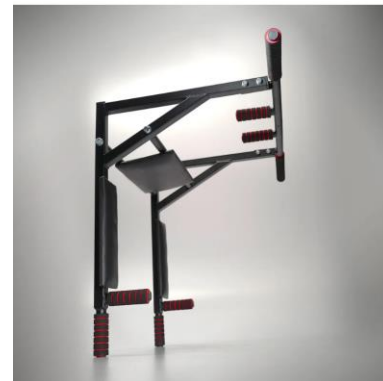

Спортивный снаряд 3в1 (Турник+брусья+пресс)

Лучший тренажер для дома! Среди достоинств такого турника 3 в 1 – выносливость, высокая прочность (выдерживает нагрузку до 250 кг), эффективность при развитии разных групп мышц. Компактность настенного спортивного комплекта позволяет разместить его дома или в помещениях с ограниченной площадью.

Характеристики:

ширина перекладины 90 см;
вынос турника от стены 52 см;
вынос брусьев от стены 73 см;
вес турника 12 кг.