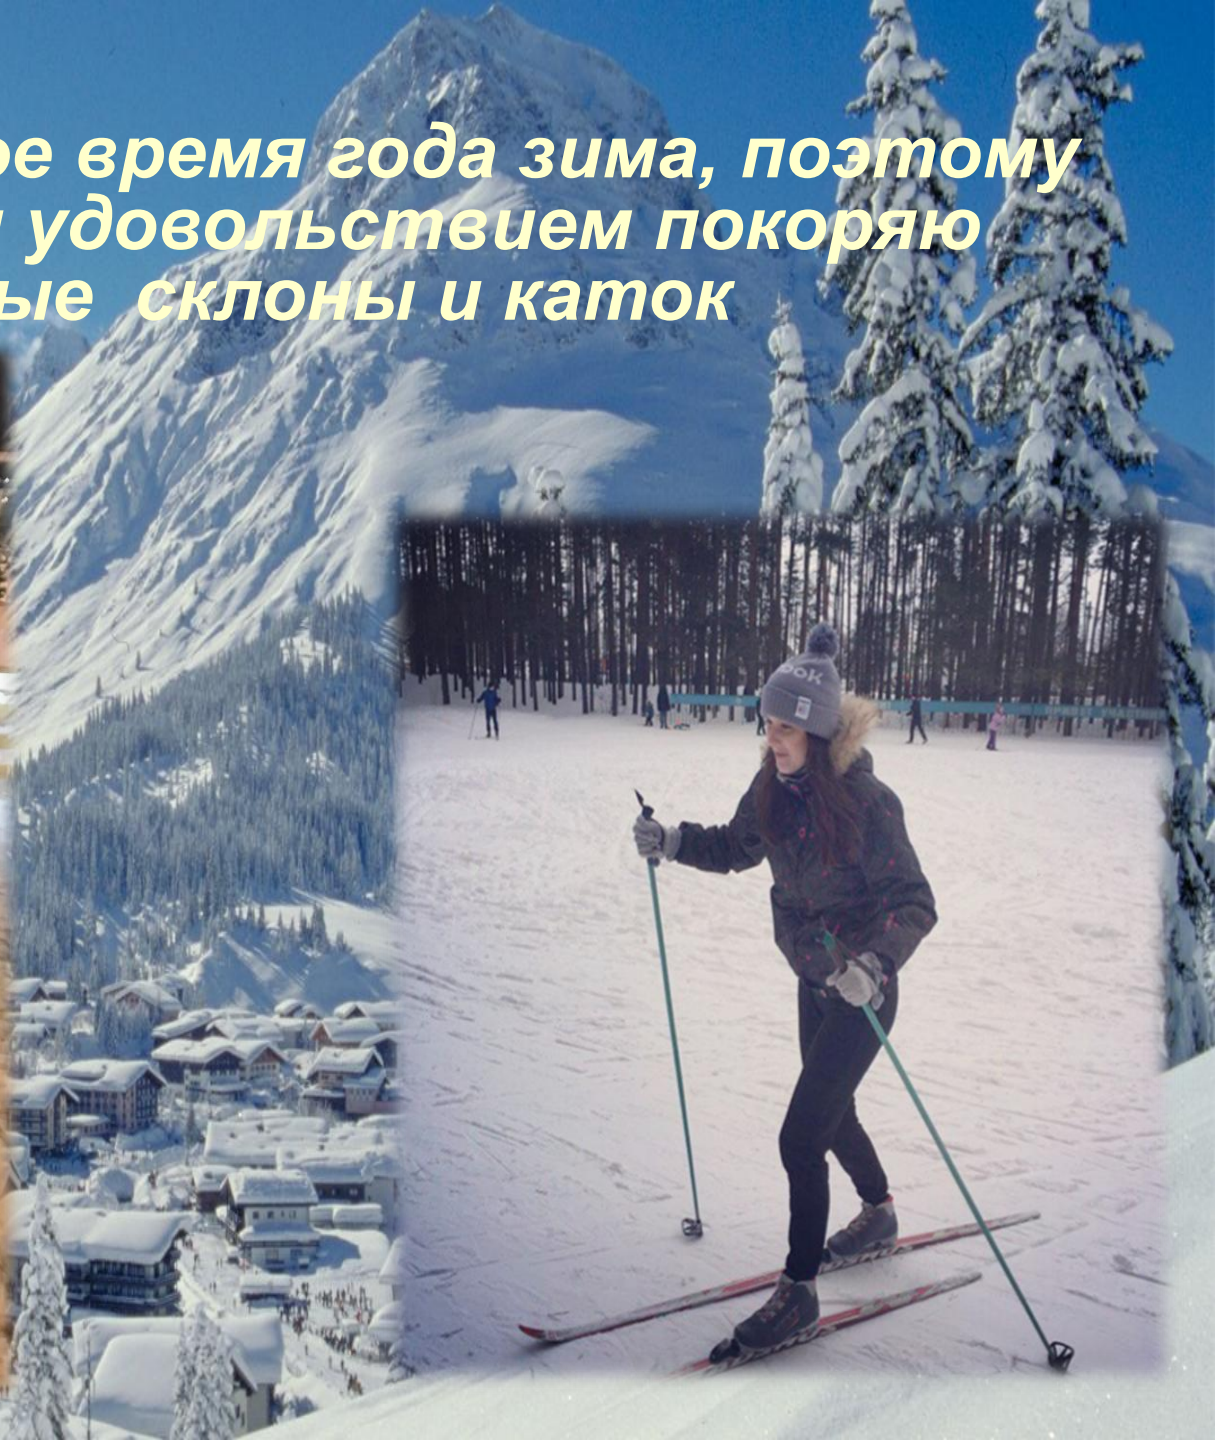

*Мое любимое время года зима, поэтому
я с большим удовольствием покоряю
лыжные склоны и каток*